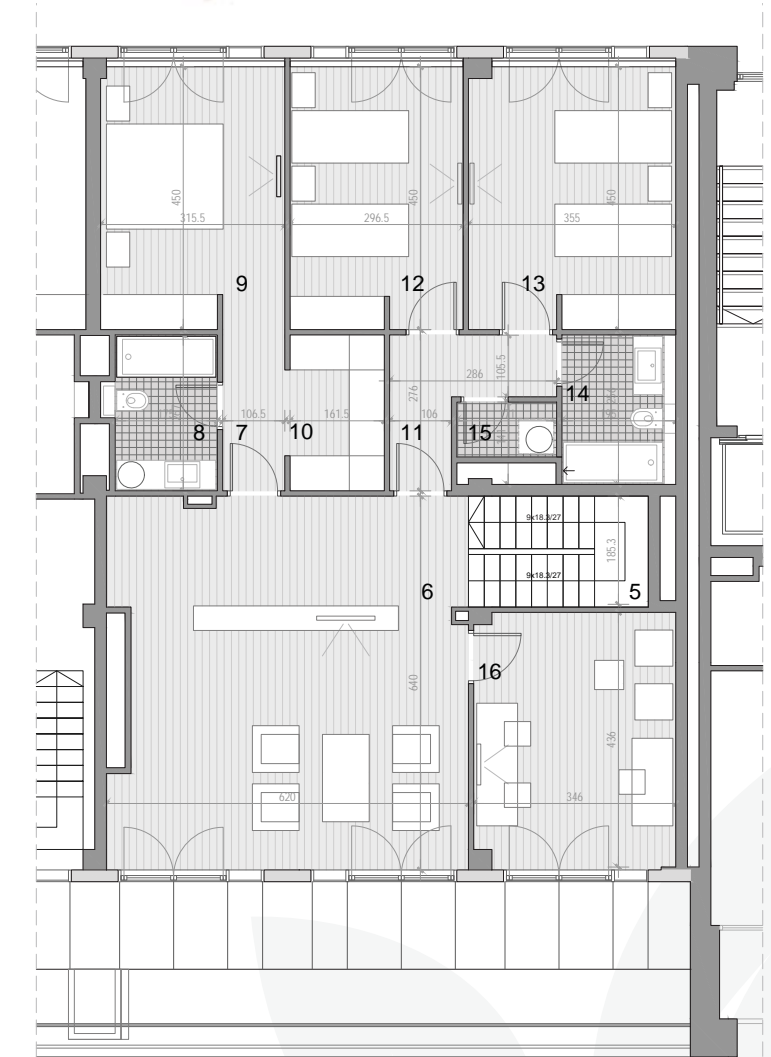

DUPLEX STAN

201,07m²

Ulaz G - stan: 47

* katalog je informativnog karaktera

G47 I nivo

R. br.	Prostorije	m ²
1.	Dnevni boravak sa ulaznom zonom i trpezarijom	36.48
2.	Toalet	2.87
3.	Kuhinja	6.79
4.	Terasa	28.41
I nivo UKUPNO		74.55

G47 II nivo

R. br.	Prostorije	m ²
5.	Stepenište	5.64
6.	Dnevni boravak	38.28
7.	Hodnik	2.94
8.	Kupatilo	4.67
9.	Spavaća soba	14.58
10.	Garderoba	4.44
11.	Hodnik	4.74
12.	Spavaća soba	13.74
13.	Spavaća soba	16.32
14.	Kupatilo	4.48
15.	Vešernica	1.61
16.	Radna soba	15.08