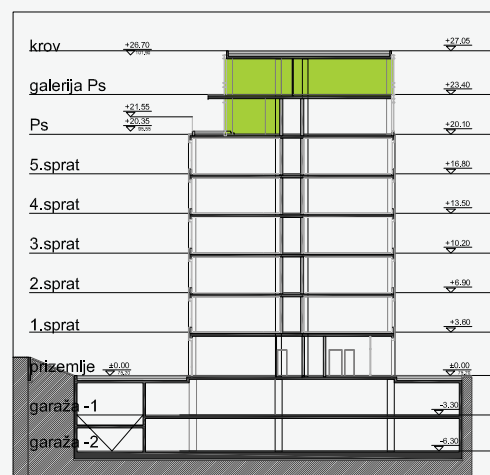

DUPLEX STAN

201,07m²

Ulaz G - stan: 47

* katalog je informativnog karaktera

G47 I nivo

R. br.	Prostorije	m ²
1.	Dnevni boravak sa ulaznom zonom i trpezarijom	36.48
2.	Toalet	2.87
3.	Kuhinja	6.79
4.	Terasa	28.41
I nivo UKUPNO		74.55

G47 II nivo

R. br.	Prostorije	m ²
5.	Stepenište	5.64
6.	Dnevni boravak	38.28
7.	Hodnik	2.94
8.	Kupatilo	4.67
9.	Spavaća soba	14.58
10.	Garderoba	4.44
11.	Hodnik	4.74
12.	Spavaća soba	13.74
13.	Spavaća soba	16.32
14.	Kupatilo	4.48
15.	Vešernica	1.61
16.	Radna soba	15.08