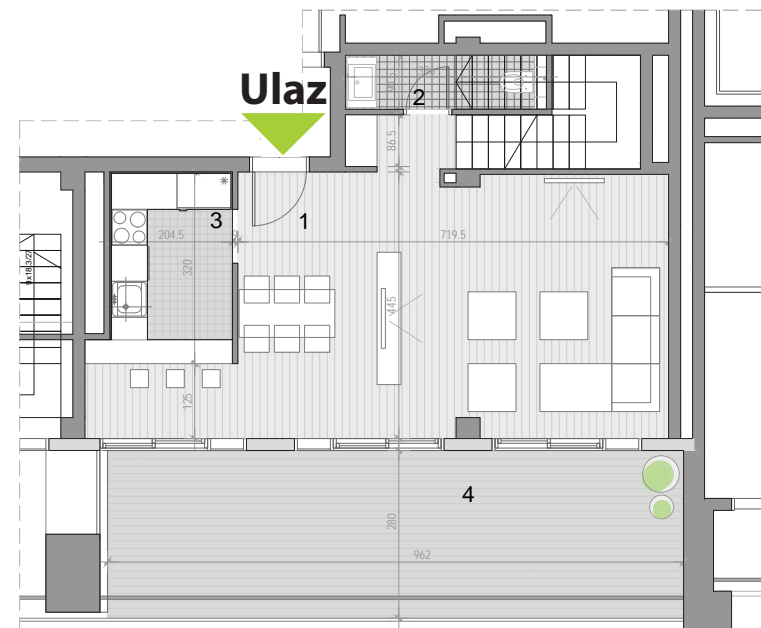

DUPLEX STAN

201,07m²

Ulaz G - stan: 47

* katalog je informativnog karaktera

G47 I nivo

R. br.	Prostorije	m ²
1.	Dnevni boravak sa ulaznom zonom i trpezarijom	36.48
2.	Toalet	2.87
3.	Kuhinja	6.79
4.	Terasa	28.41
I nivo UKUPNO		74.55

G47 II nivo

R. br.	Prostorije	m ²
5.	Stepenište	5.64
6.	Dnevni boravak	38.28
7.	Hodnik	2.94
8.	Kupatilo	4.67
9.	Spavaća soba	14.58
10.	Garderoba	4.44
11.	Hodnik	4.74
12.	Spavaća soba	13.74
13.	Spavaća soba	16.32
14.	Kupatilo	4.48
15.	Vešernica	1.61
16.	Radna soba	15.08