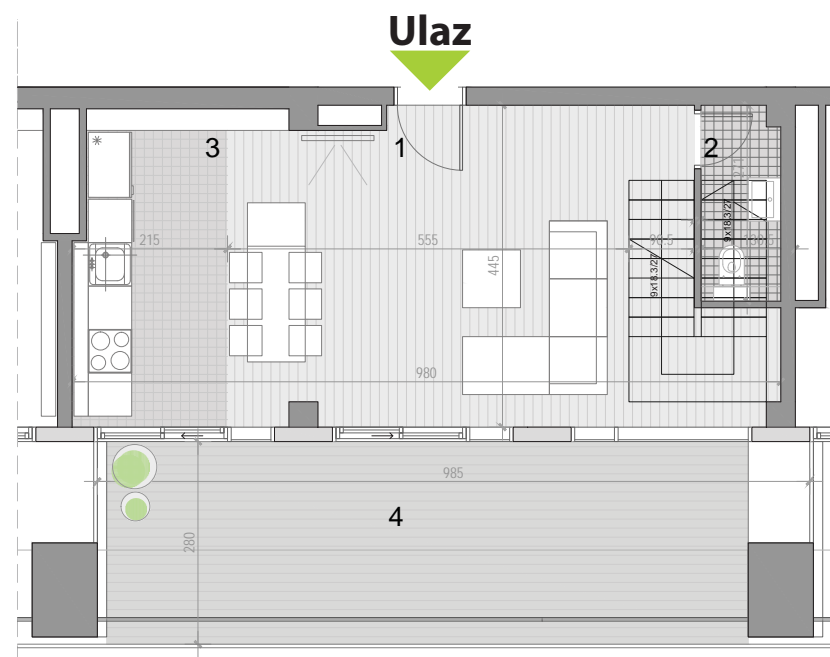

# DUPLEX STAN

174,73m<sup>2</sup>

Ulaz G - stan: 45

\* katalog je informativnog karaktera

G45 I nivo

G45 II nivo

R. br.	Prostorije	m <sup>2</sup>
1.	Dnevni boravak sa ulaznom zonom i trpezarijom	24.76
2.	Toalet	2.71
3.	Kuhinja	9.31
4.	Terasa	27.49
<b>I nivo UKUPNO</b>		<b>64.29</b>

R. br.	Prostorije	m <sup>2</sup>
5.	Stepenište	6.26
6.	Dnevni boravak	32.88
7.	Hodnik	2.95
8.	Kupatilo	4.39
9.	Spavaća soba	13.79
10.	Hodnik	2.95
11.	Kupatilo	4.09
12.	Spavaća soba	23.19
13.	Radna soba	19.95
<b>II nivo UKUPNO</b>		<b>110.45</b>
<b>UKUPNO</b>		<b>174.73</b>