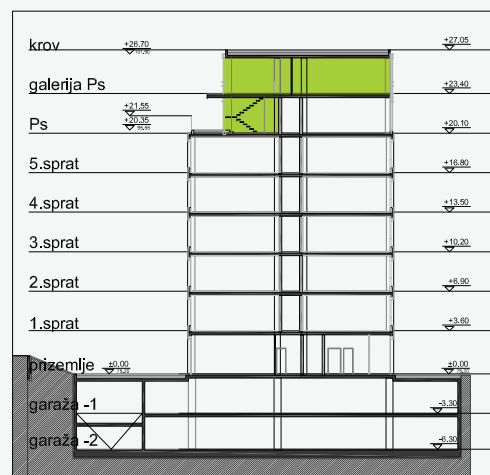

# DUPLEX STAN

174,73m<sup>2</sup>

Ulaz G - stan: 45

\* katalog je informativnog karaktera

G45 I nivo

G45 II nivo

R. br.	Prostorije	m <sup>2</sup>
1.	Dnevni boravak sa ulaznom zonom i trpezarijom	24.76
2.	Toalet	2.71
3.	Kuhinja	9.31
4.	Terasa	27.49
<b>I nivo UKUPNO</b>		<b>64.29</b>

R. br.	Prostorije	m <sup>2</sup>
5.	Stepenište	6.26
6.	Dnevni boravak	32.88
7.	Hodnik	2.95
8.	Kupatilo	4.39
9.	Spavaća soba	13.79
10.	Hodnik	2.95
11.	Kupatilo	4.09
12.	Spavaća soba	23.19
13.	Radna soba	19.95
<b>II nivo UKUPNO</b>		<b>110.45</b>
<b>UKUPNO</b>		<b>174.73</b>