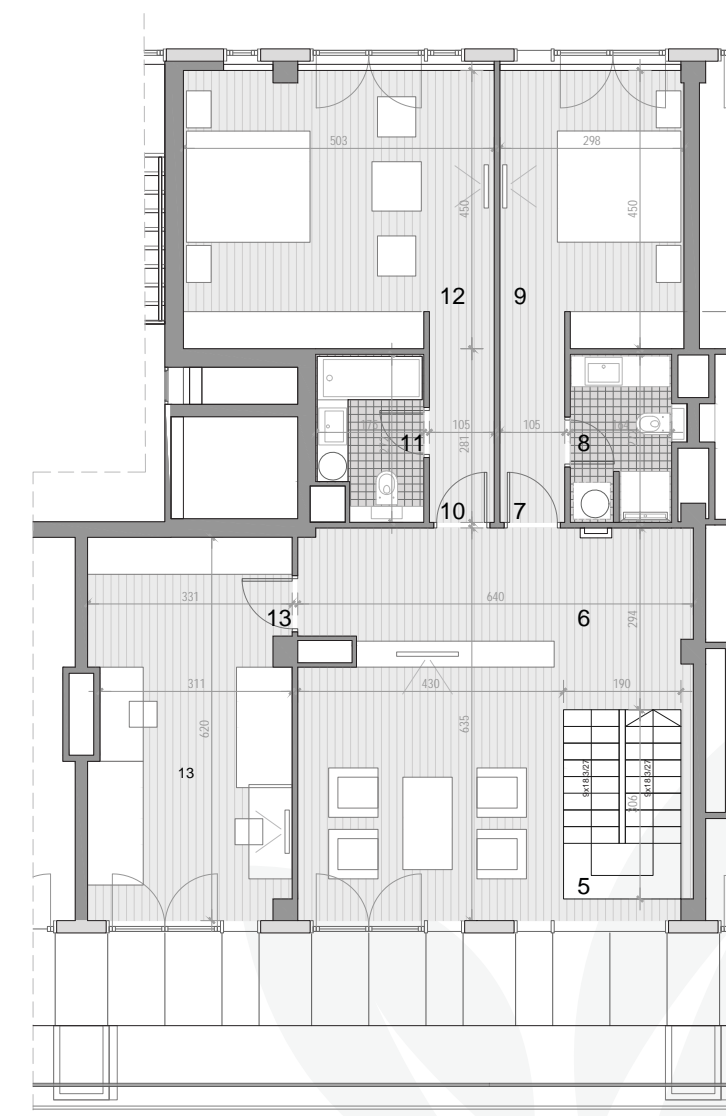

# DUPLEX STAN

174,73m<sup>2</sup>

Ulaz G - stan: 45

\* katalog je informativnog karaktera

G45 I nivo

G45 II nivo

R. br.	Prostorije	m <sup>2</sup>
1.	Dnevni boravak sa ulaznom zonom i trpezarijom	24.76
2.	Toalet	2.71
3.	Kuhinja	9.31
4.	Terasa	27.49
<b>I nivo UKUPNO</b>		<b>64.29</b>

R. br.	Prostorije	m <sup>2</sup>
5.	Stepenište	6.26
6.	Dnevni boravak	32.88
7.	Hodnik	2.95
8.	Kupatilo	4.39
9.	Spavaća soba	13.79
10.	Hodnik	2.95
11.	Kupatilo	4.09
12.	Spavaća soba	23.19
13.	Radna soba	19.95
<b>II nivo UKUPNO</b>		<b>110.45</b>
<b>UKUPNO</b>		<b>174.73</b>