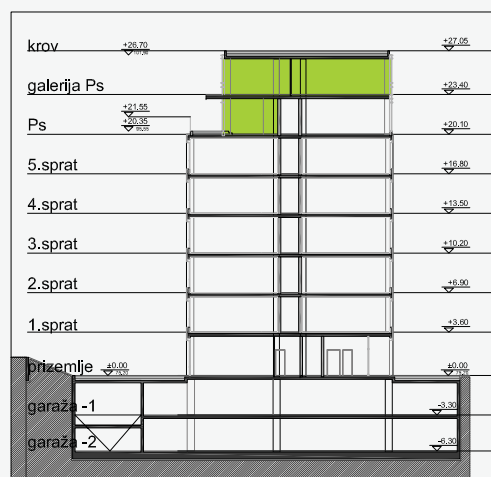

DUPLEX STAN

234,24m²

Ulaz G - stan: 41

* katalog je informativnog karaktera

G41 I nivo

G41 II nivo

R. br.	Prostorije	m ²
1.	Dnevni boravak sa ulaznom zonom i trpezarijom	36.69
2.	Toalet	3.12
3.	Kuhinja	6.79
4.	Terasa	57.78
I nivo UKUPNO		104.39

R. br.	Prostorije	m ²
5.	Stepenište	5.98
6.	Dnevni boravak	37.99
7.	Hodnik	4.85
8.	Vešernica	2.09
9.	Kupatilo	4.60
10.	Spavaća soba	17.25
11.	Spavaća soba	14.15
12.	Hodnik	2.97
13.	Garderoba	4.66
14.	Spavaća soba	14.58
15.	Kupatilo	4.67
16.	Radna soba	16.05
II nivo UKUPNO		129.85
UKUPNO		234.24