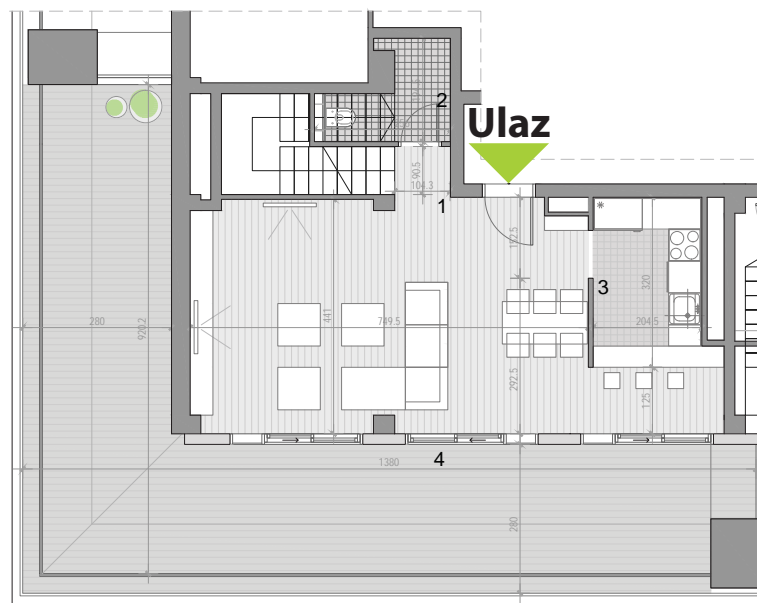

DUPLEX STAN

234,24m²

Ulaz G - stan: 41

* katalog je informativnog karaktera

G41 I nivo

G41 II nivo

R. br.	Prostorije	m ²
1.	Dnevni boravak sa ulaznom zonom i trpezarijom	36.69
2.	Toalet	3.12
3.	Kuhinja	6.79
4.	Terasa	57.78
I nivo UKUPNO		104.39

R. br.	Prostorije	m ²
5.	Stepenište	5.98
6.	Dnevni boravak	37.99
7.	Hodnik	4.85
8.	Vešernica	2.09
9.	Kupatilo	4.60
10.	Spavaća soba	17.25
11.	Spavaća soba	14.15
12.	Hodnik	2.97
13.	Garderoba	4.66
14.	Spavaća soba	14.58
15.	Kupatilo	4.67
16.	Radna soba	16.05
II nivo UKUPNO		129.85
UKUPNO		234.24