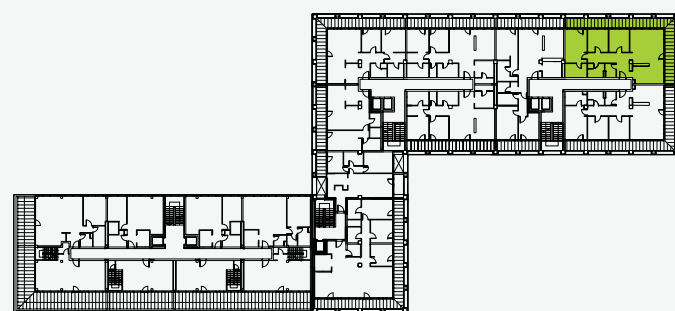

TROIPOSOBAN STAN 133,33m²

Ulaz A - stan: 18

* katalog je informativnog karaktera

R. br.	Prostorije	m ²
1.	Ulazni deo	7.82
2.	Kuhinja	8.48
3.	Toalet	2.78
4.	Dnevni boravak sa trpezarijom	29.65
5.	Hodnik	6.99
6.	Kupatilo	4.60
7.	Spavaća soba	9.78
8.	Spavaća soba	9.95
9.	Kupatilo	5.47
10.	Spavaća soba	15.55
11.	Terasa	32.26
UKUPNO		133.33