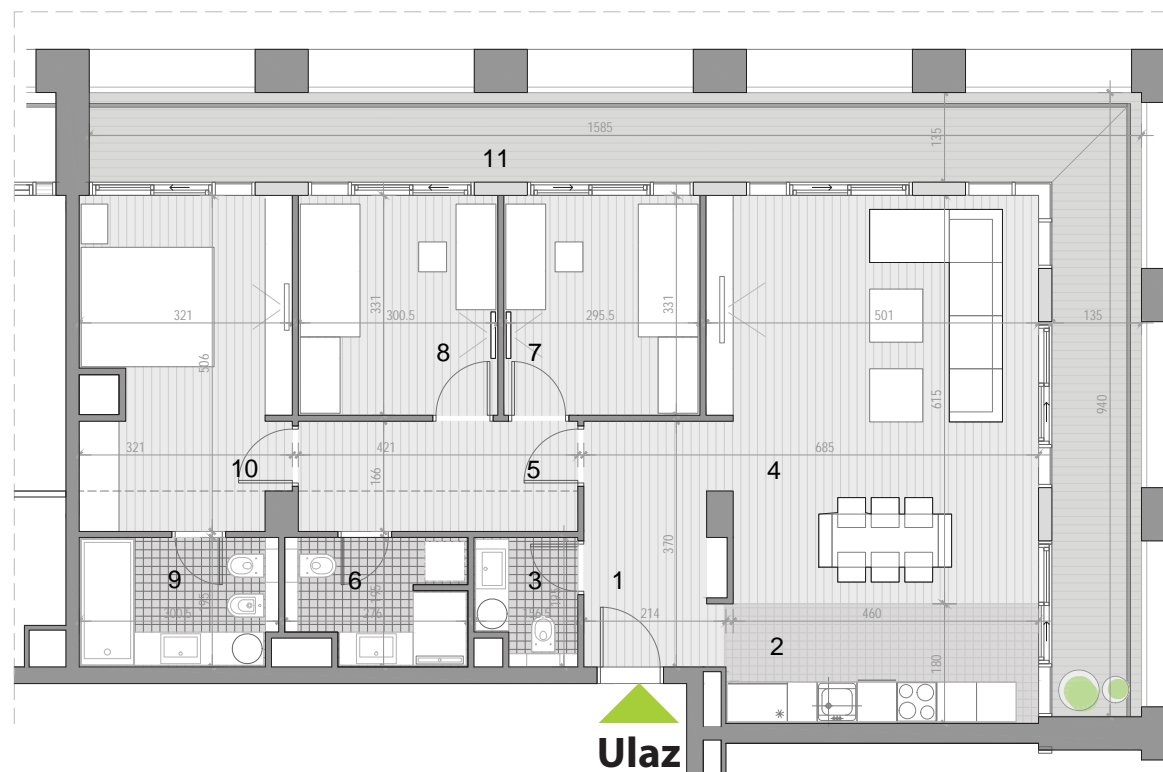

TROIPOSOBAN STAN 133,33m²

Ulaz A - stan: 18

* katalog je informativnog karaktera

R. br.	Prostorije	m ²
1.	Ulazni deo	7.82
2.	Kuhinja	8.48
3.	Toalet	2.78
4.	Dnevni boravak sa trpezarijom	29.65
5.	Hodnik	6.99
6.	Kupatilo	4.60
7.	Spavaća soba	9.78
8.	Spavaća soba	9.95
9.	Kupatilo	5.47
10.	Spavaća soba	15.55
11.	Terasa	32.26
UKUPNO		133.33