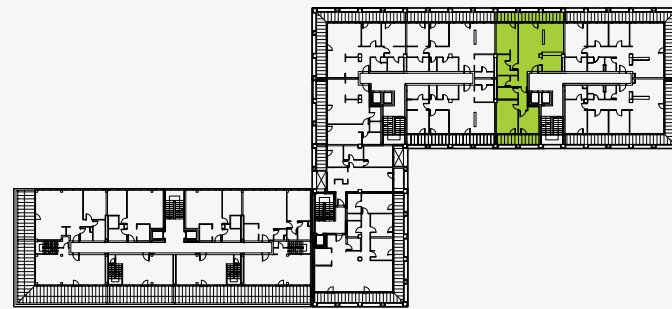

TROIPOSOBAN STAN 129,53m²

Ulaz A - stan: 16

kat	Ps
8.sprat	
7.sprat / galerija Ps	
6.sprat / Ps	
5.sprat	
4.sprat	
3.sprat	
2.sprat	
1.sprat	

* katalog je informativnog karaktera

R. br.	Prostorije	m ²
1.	Ulazni deo	8.81
2.	Kuhinja	7.55
3.	Trpezarija	13.79
4.	Dnevni boravak	17.70
5.	Spavaća soba	16.81
6.	Kupatilo	4.60
7.	Toalet	4.33
8.	Kupatilo	5.59
9.	Hodnik	4.27
10.	Spavaća soba	9.47
11.	Spavaća soba	15.62
12.	Terasa	8.10
13.	Terasa	12.89
UKUPNO		129.53