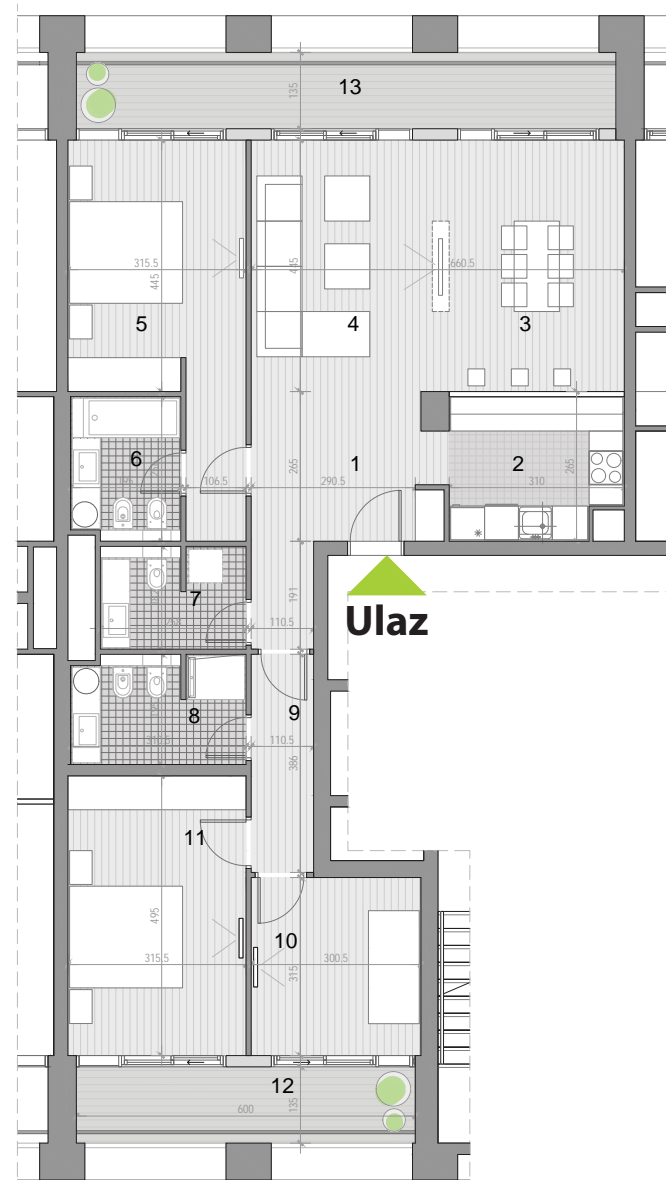

TROIPOSOBAN STAN 129,53m²

Ulaz A - stan: 16

kat	Ps
8.sprat	
7.sprat / galerija Ps	
6.sprat / Ps	
5.sprat	
4.sprat	
3.sprat	
2.sprat	
1.sprat	

* katalog je informativnog karaktera

R. br.	Prostorije	m ²
1.	Ulazni deo	8.81
2.	Kuhinja	7.55
3.	Trpezarija	13.79
4.	Dnevni boravak	17.70
5.	Spavaća soba	16.81
6.	Kupatilo	4.60
7.	Toalet	4.33
8.	Kupatilo	5.59
9.	Hodnik	4.27
10.	Spavaća soba	9.47
11.	Spavaća soba	15.62
12.	Terasa	8.10
13.	Terasa	12.89
UKUPNO		129.53