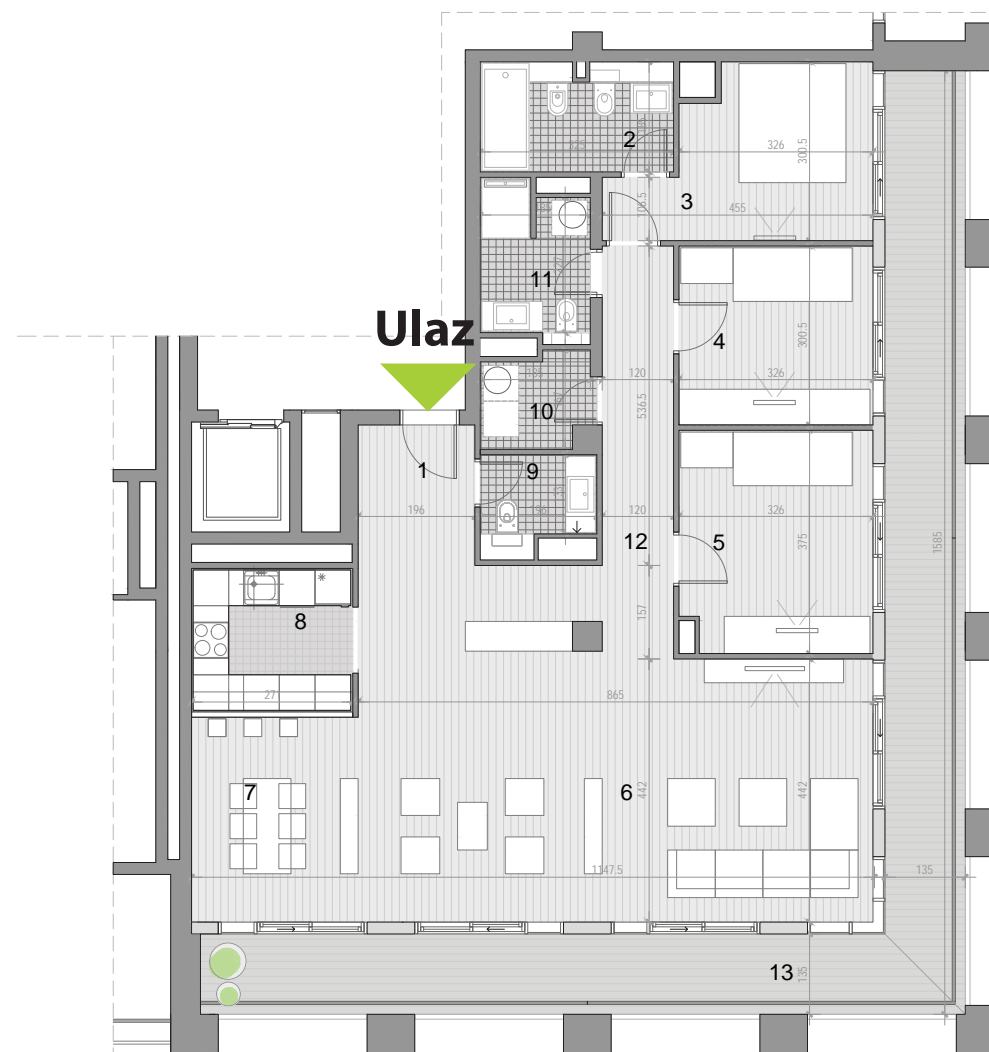

TROIPOSOBAN STAN

158,16m²

Ulaz V - stan: 15

* katalog je informativnog karaktera

R. br.	Prostorije	m ²
1.	Ulazna zona	10.28
2.	Kupatilo	5.19
3.	Spavaća soba	10.81
4.	Spavaća soba	9.80
5.	Spavaća soba	12.01
6.	Dnevna zona	38.92
7.	Trpezarija	9.63
8.	Kuhinja	6.63
9.	Toalet	2.61
10.	Vešernica	2.76
11.	Kupatilo	4.43
12.	Hodnik	8.17
13.	Terasa	36.92
UKUPNO		158.16