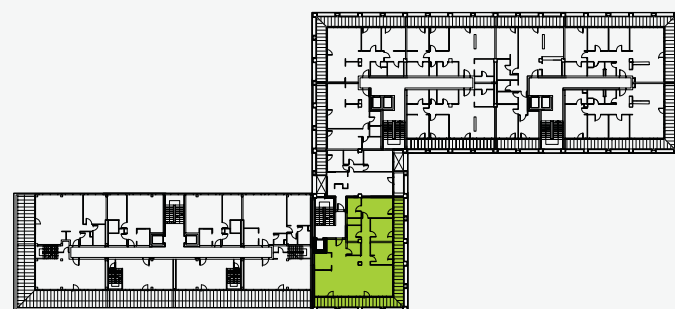

TROIPOSOBAN STAN

158,16m²

Ulaz V - stan: 15

* katalog je informativnog karaktera

R. br.	Prostorije	m ²
1.	Ulazna zona	10.28
2.	Kupatilo	5.19
3.	Spavaća soba	10.81
4.	Spavaća soba	9.80
5.	Spavaća soba	12.01
6.	Dnevna zona	38.92
7.	Trpezarija	9.63
8.	Kuhinja	6.63
9.	Toalet	2.61
10.	Vešernica	2.76
11.	Kupatilo	4.43
12.	Hodnik	8.17
13.	Terasa	36.92
UKUPNO		158.16