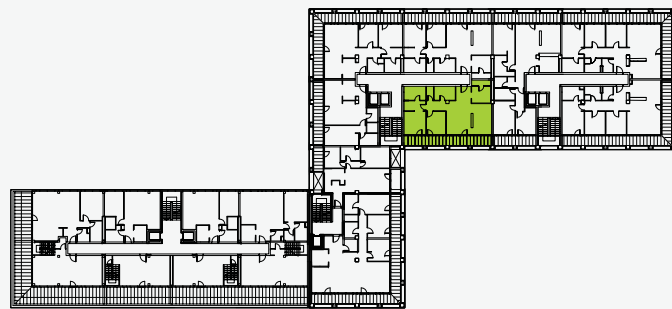

## 104,47m<sup>2</sup>

Ulaz B - stan: 23

\* katalog je informativnog karaktera

R. br.	Prostorije	m <sup>2</sup>
1.	Ulazni deo	4.70
2.	Kuhinja	7.51
3.	Ostava	1.98
4.	Trpezarija	13.31
5.	Dnevni boravak	18.18
6.	Hodnik	5.07
7.	Kupatilo	5.42
8.	Vešernica	1.87
9.	Spavaća soba	9.27
10.	Kupatilo	5.07
11.	Spavaća soba	15.16
12.	Terasa	16.94
UKUPNO		104.47