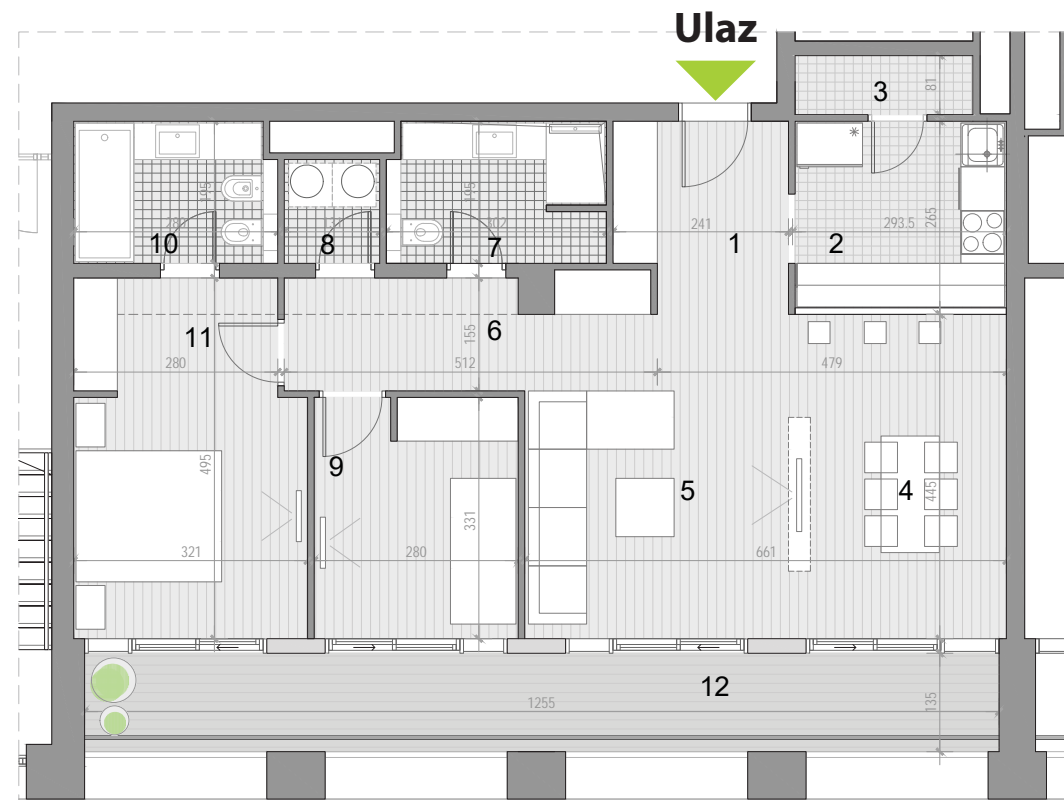

## 104,47m<sup>2</sup>

Ulaz B - stan: 23

\* katalog je informativnog karaktera

R. br.	Prostorije	m <sup>2</sup>
1.	Ulazni deo	4.70
2.	Kuhinja	7.51
3.	Ostava	1.98
4.	Trpezarija	13.31
5.	Dnevni boravak	18.18
6.	Hodnik	5.07
7.	Kupatilo	5.42
8.	Vešernica	1.87
9.	Spavaća soba	9.27
10.	Kupatilo	5.07
11.	Spavaća soba	15.16
12.	Terasa	16.94
UKUPNO		104.47