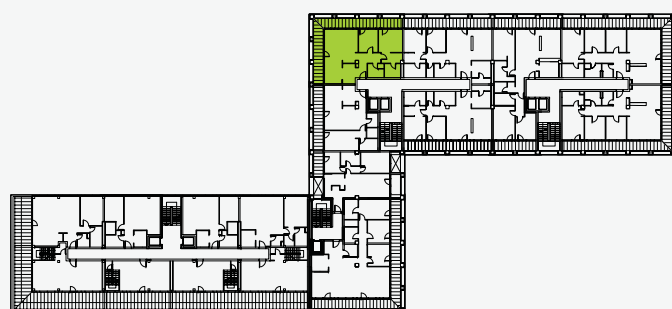

DVOIPOSOBAN STAN

108,46m²

Ulaz B - stan: 22

* katalog je informativnog karaktera

R. br.	Prostorije	m ²
1.	Ulazni deo	3.34
2.	Kuhinja	7.93
3.	Trpezarija	7.82
4.	Dnevni boravak	20.47
5.	Hodnik	5.44
6.	Kupatilo	4.21
7.	Spavaća soba	10.46
8.	Spavaća soba	16.17
9.	Kupatilo	4.60
10.	Terasa	28.01
UKUPNO		108.46