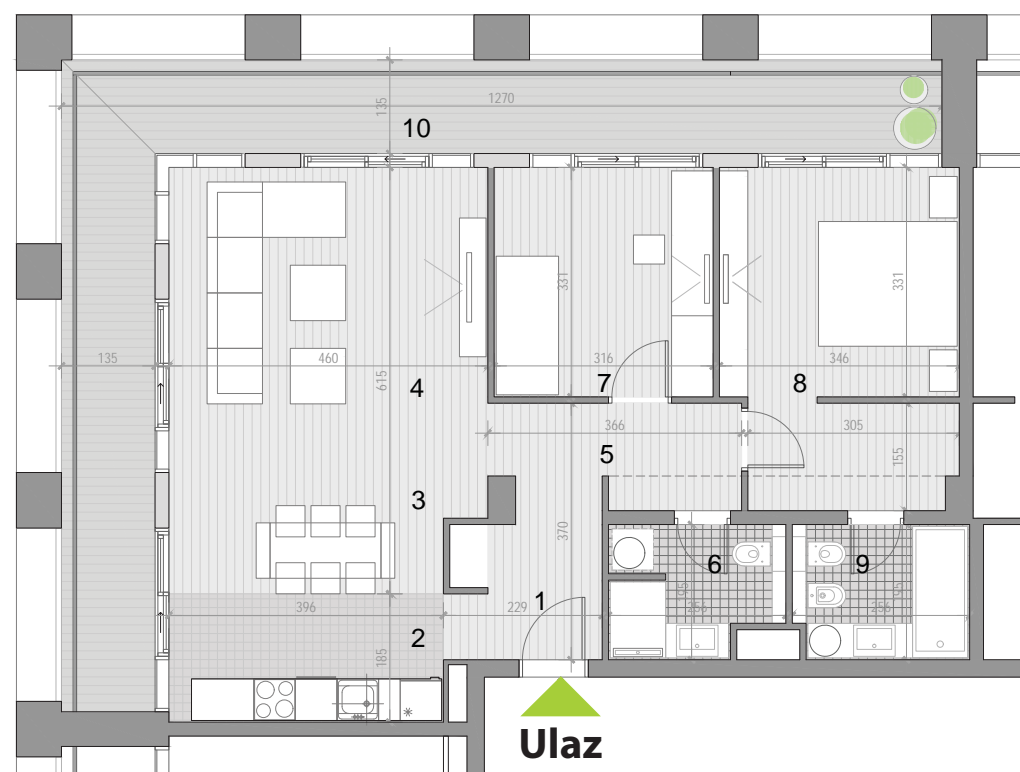

DVOIPOSOBAN STAN

108,46m²

Ulaz B - stan: 22

* katalog je informativnog karaktera

R. br.	Prostorije	m ²
1.	Ulazni deo	3.34
2.	Kuhinja	7.93
3.	Trpezarija	7.82
4.	Dnevni boravak	20.47
5.	Hodnik	5.44
6.	Kupatilo	4.21
7.	Spavaća soba	10.46
8.	Spavaća soba	16.17
9.	Kupatilo	4.60
10.	Terasa	28.01
UKUPNO		108.46