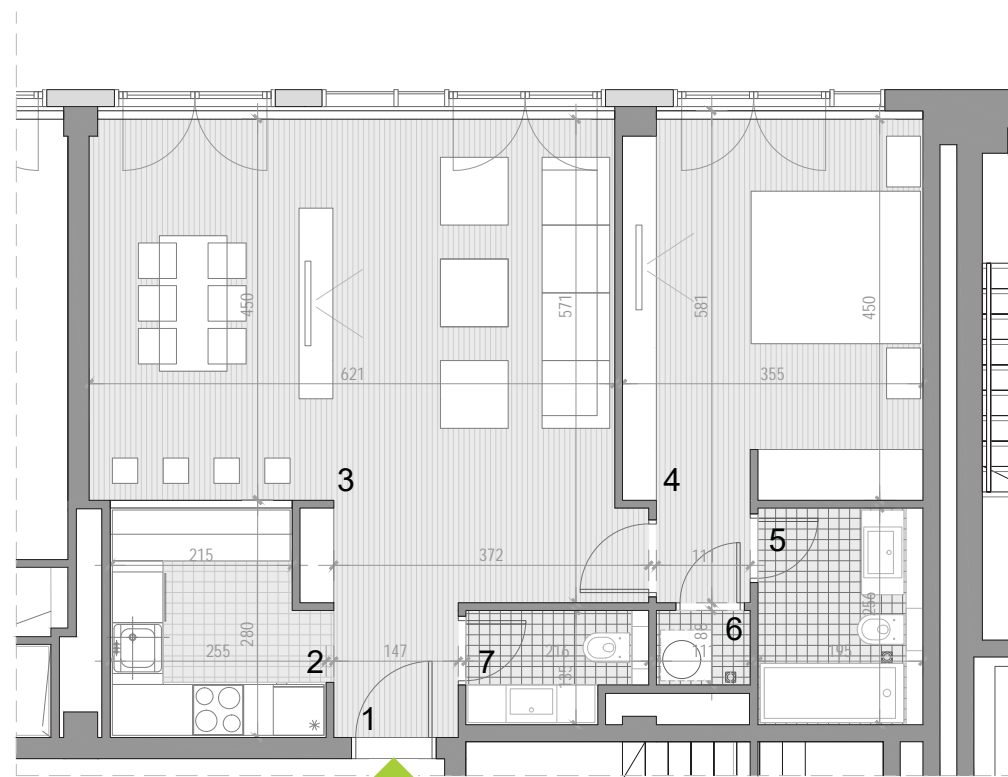

## 68,26m<sup>2</sup>

Ulaz G - stan: 48

\* katalog je informativnog karaktera

Ulaz

R. br.	Prostorije	m <sup>2</sup>
1.	Ulazni deo	2.34
2.	Kuhinja	6.50
3.	Dnevni boravak sa trpezarijom	33.75
4.	Spavaća soba	17.66
5.	Kupatilo	4.48
6.	Vešernica	1.08
7.	Toalet	2.46
UKUPNO		68.26