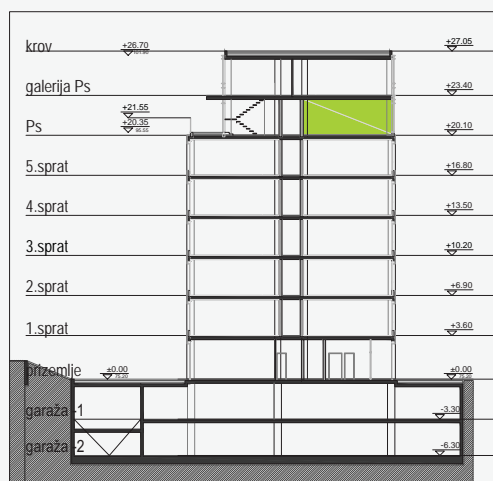

## 68,26m<sup>2</sup>

Ulaz G - stan: 48

\* katalog je informativnog karaktera

Ulaz

R. br.	Prostorije	m <sup>2</sup>
1.	Ulazni deo	2.34
2.	Kuhinja	6.50
3.	Dnevni boravak sa trpezarijom	33.75
4.	Spavaća soba	17.66
5.	Kupatilo	4.48
6.	Vešernica	1.08
7.	Toalet	2.46
UKUPNO		68.26