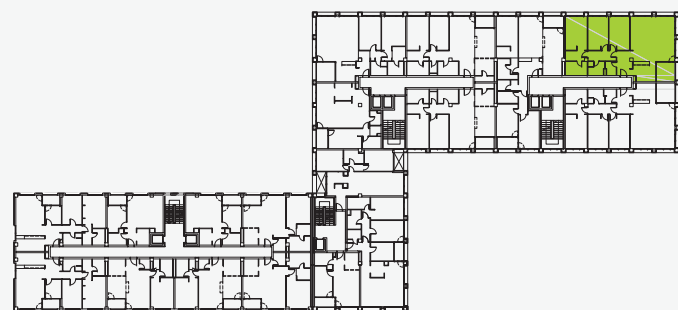

ČETVOROSOBAN STAN 136,48m²

Ulaz A - stanovi: 6, 9, 12, 15

* katalog je informativnog karaktera

R. br.	Prostorije	m ²
1.	Ulazni deo	7.88
2.	Kuhinja	10.86
3.	Toalet	2.57
4.	Dnevni boravak sa trpezarijom	42.62
5.	Hodnik	6.91
6.	Kupatilo	4.60
7.	Spavaća soba	14.31
8.	Spavaća soba	14.31
9.	Hodnik	5.74
10.	Kupatilo	5.47
11.	Spavaća soba	14.89
12.	Lođa	6.34
UKUPNO		136.48