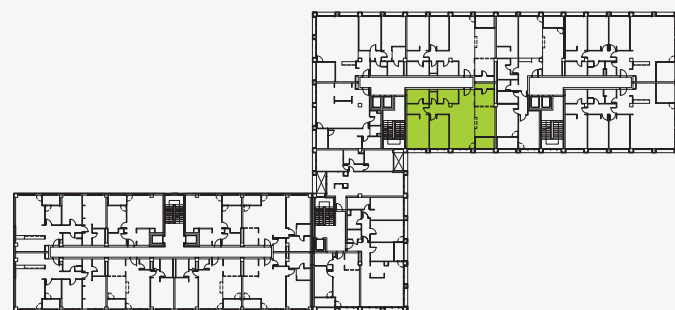

TROSOBAN STAN

106,29m²

Ulaz B - stanovi: 7, 11, 15, 19

* katalog je informativnog karaktera

R. br.	Prostorije	m ²
1.	Ulazni deo	4.71
2.	Kuhinja	7.51
3.	Ostava	1.98
4.	Trpezarija	12.30
5.	Dnevni boravak	24.40
6.	Hodnik	5.05
7.	Kupatilo	5.42
8.	Vešernica	1.87
9.	Spavaća soba	13.55
10.	Hodnik	5.34
11.	Kupatilo	5.07
12.	Spavaća soba	14.65
13.	Lođa	4.45
UKUPNO		106.29