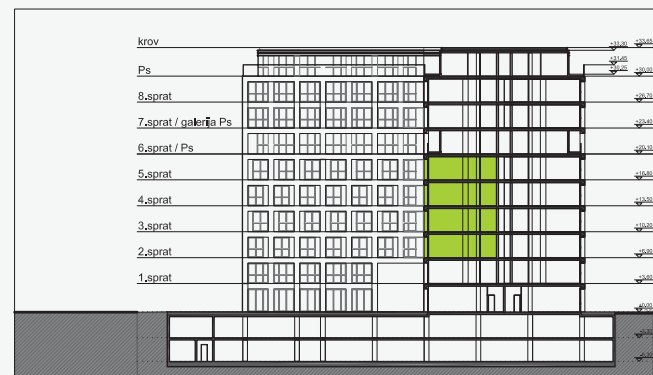

TROSOBAN STAN

106,29m²

Ulaz B - stanovi: 7, 11, 15, 19

* katalog je informativnog karaktera

R. br.	Prostorije	m ²
1.	Ulazni deo	4.71
2.	Kuhinja	7.51
3.	Ostava	1.98
4.	Trpezarija	12.30
5.	Dnevni boravak	24.40
6.	Hodnik	5.05
7.	Kupatilo	5.42
8.	Vešernica	1.87
9.	Spavaća soba	13.55
10.	Hodnik	5.34
11.	Kupatilo	5.07
12.	Spavaća soba	14.65
13.	Lođa	4.45
UKUPNO		106.29