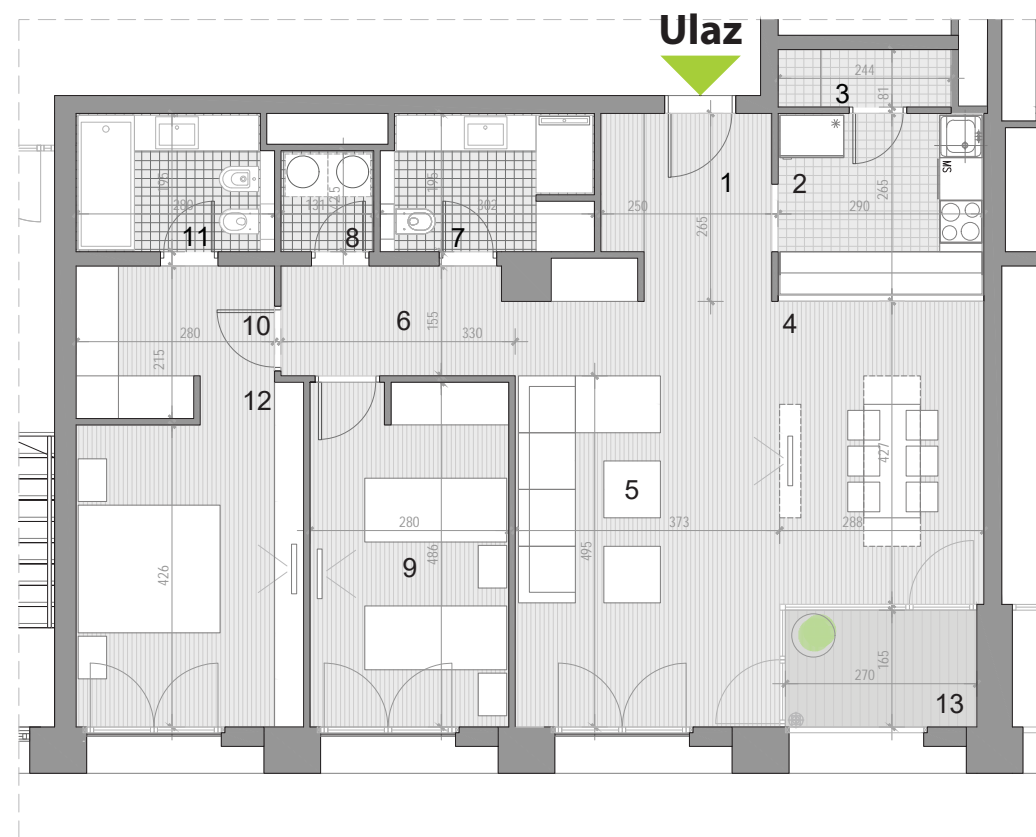

TROSOBAN STAN

106,29m²

Ulaz B - stanovi: 7, 11, 15, 19

* katalog je informativnog karaktera

R. br.	Prostorije	m ²
1.	Ulazni deo	4.71
2.	Kuhinja	7.51
3.	Ostava	1.98
4.	Trpezarija	12.30
5.	Dnevni boravak	24.40
6.	Hodnik	5.05
7.	Kupatilo	5.42
8.	Vešernica	1.87
9.	Spavaća soba	13.55
10.	Hodnik	5.34
11.	Kupatilo	5.07
12.	Spavaća soba	14.65
13.	Lođa	4.45
UKUPNO		106.29