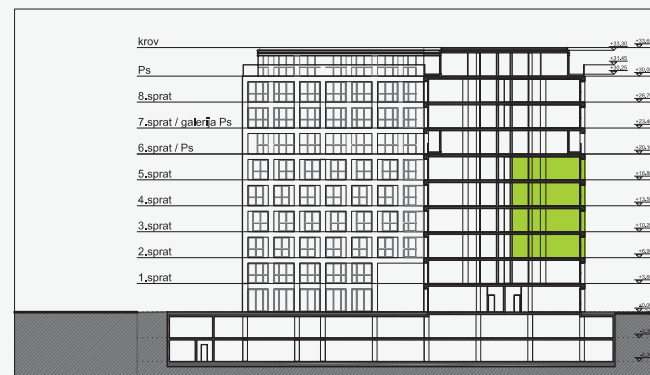

TROSOBAN STAN

106,96m²

Ulaz B - stanovi: 8, 12, 16, 20

* katalog je informativnog karaktera

R. br.	Prostorije	m ²
1.	Ulazni deo	4.70
2.	Kuhinja	7.51
3.	Ostava	1.98
4.	Trpezarija	12.51
5.	Dnevni boravak	24.41
6.	Hodnik	5.39
7.	Kupatilo	5.42
8.	Vešernica	1.87
9.	Spavaća soba	13.55
10.	Hodnik	5.64
11.	Kupatilo	4.87
12.	Spavaća soba	14.65
13.	Lođa	4.45
UKUPNO		106.96