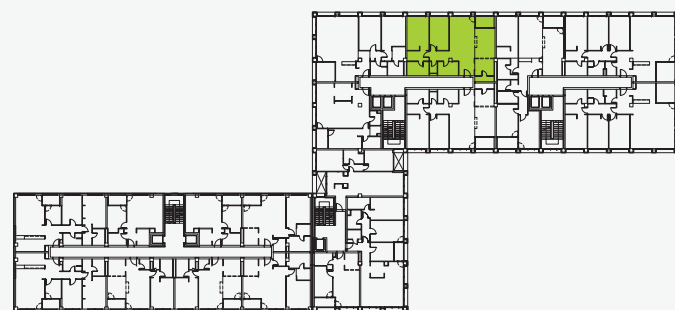

TROSOBAN STAN

106,96m²

Ulaz B - stanovi: 8, 12, 16, 20

* katalog je informativnog karaktera

R. br.	Prostorije	m ²
1.	Ulazni deo	4.70
2.	Kuhinja	7.51
3.	Ostava	1.98
4.	Trpezarija	12.51
5.	Dnevni boravak	24.41
6.	Hodnik	5.39
7.	Kupatilo	5.42
8.	Vešernica	1.87
9.	Spavaća soba	13.55
10.	Hodnik	5.64
11.	Kupatilo	4.87
12.	Spavaća soba	14.65
13.	Lođa	4.45
UKUPNO		106.96