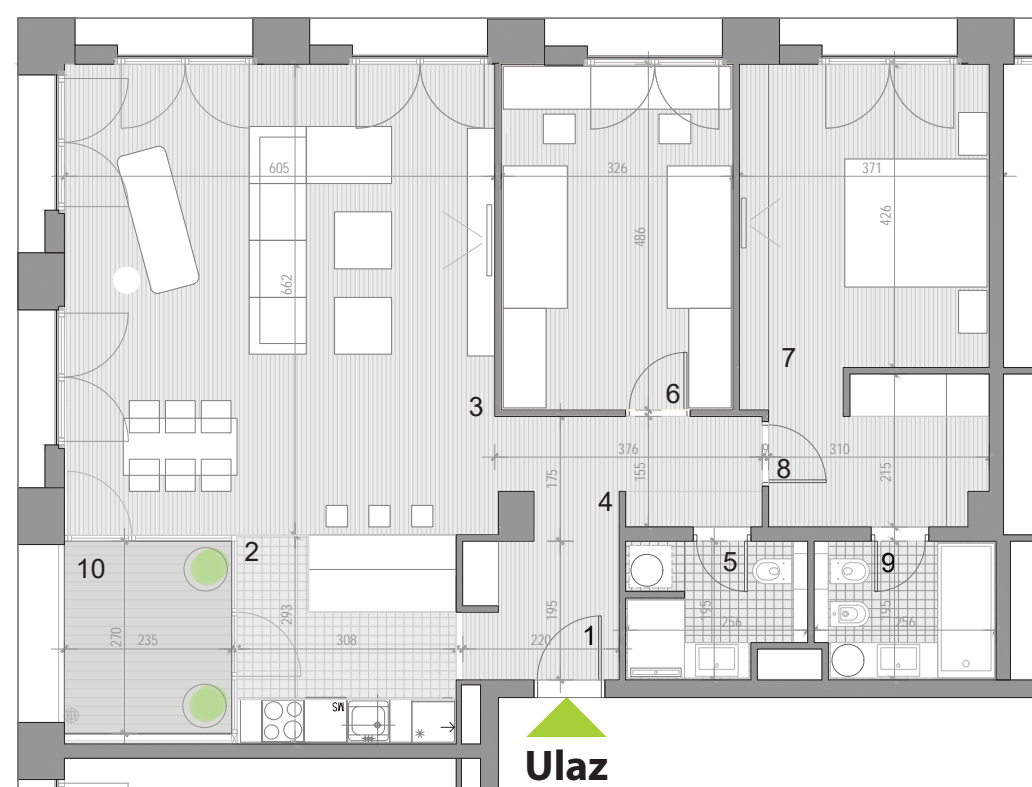

TROSOBAN STAN

112,00m²

Ulaz B - stanovi: 6, 10, 14, 18

* katalog je informativnog karaktera

R. br.	Prostorije	m ²
1.	Ulazni deo	4.03
2.	Kuhinja	10.30
3.	Dnevni boravak sa trpezarijom	40.06
4.	Hodnik	4.86
5.	Kupatilo	4.21
6.	Spavaća soba	15.84
7.	Spavaća soba	17.69
8.	Garderoba	4.06
9.	Kupatilo	4.60
10.	Lođa	6.34
UKUPNO		112.00