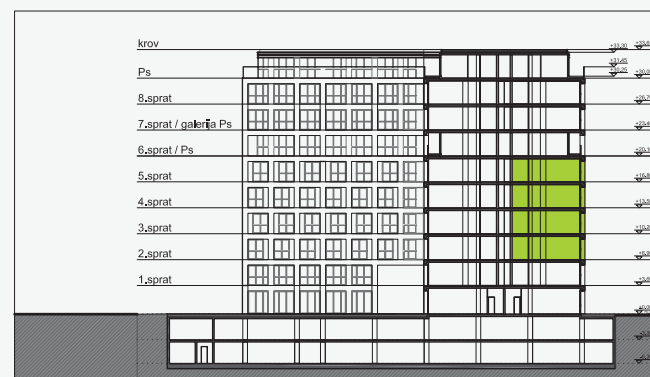

TROSOBAN STAN

112,00m²

Ulaz B - stanovi: 6, 10, 14, 18

* katalog je informativnog karaktera

R. br.	Prostorije	m ²
1.	Ulazni deo	4.03
2.	Kuhinja	10.30
3.	Dnevni boravak sa trpezarijom	40.06
4.	Hodnik	4.86
5.	Kupatilo	4.21
6.	Spavaća soba	15.84
7.	Spavaća soba	17.69
8.	Garderoba	4.06
9.	Kupatilo	4.60
10.	Lođa	6.34
UKUPNO		112.00