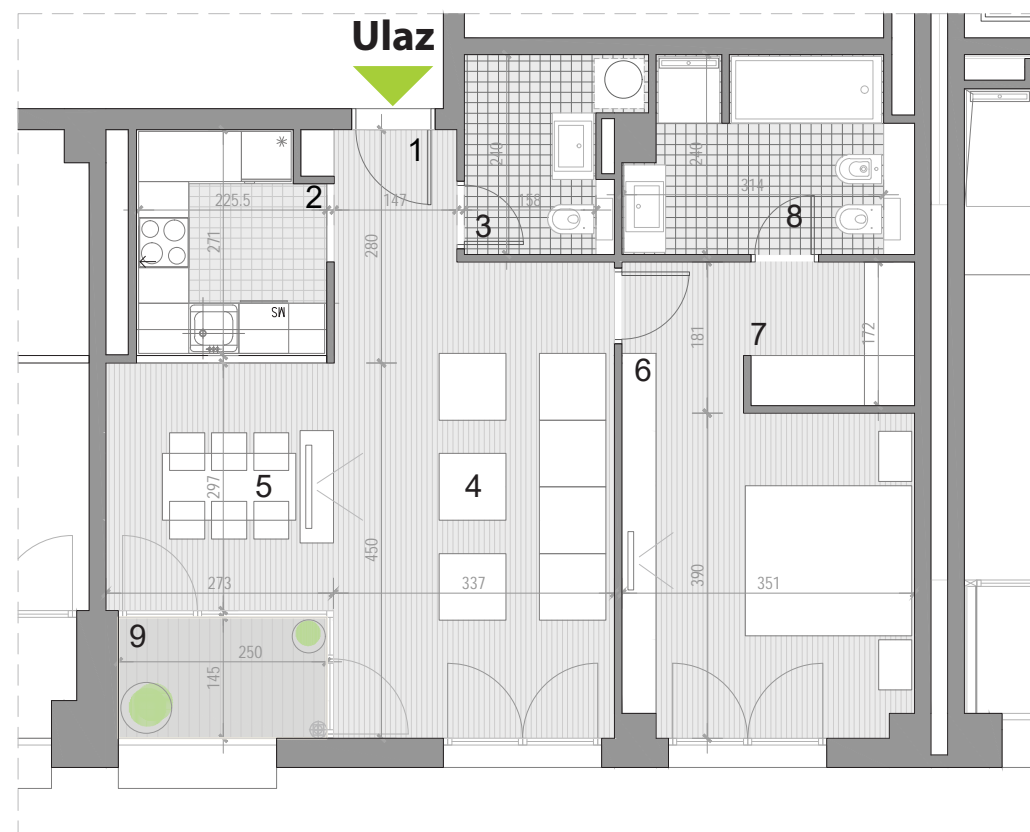

DVOSOBAN STAN

70,24m²

Ulaz G - stanovi: 7, 15, 23, 31, 39

krov	+26.70	+27.05
galerija Ps	+21.55	+22.40
Ps	+20.35	+20.10
5.sprat	+16.80	+16.80
4.sprat	+13.50	+13.50
3.sprat	+10.20	+10.20
2.sprat	+6.90	+6.90
1.sprat	+3.60	+3.60
prizemlje	+0.00	+0.00
garaža 1	-3.30	-3.30
garaža 2	-6.30	-6.30

* katalog je informativnog karaktera

R. br.	Prostorije	m ²
1.	Ulazni deo	2.56
2.	Kuhinja	6.00
3.	Toalet	4.23
4.	Dnevni boravak	19.23
5.	Trpezarija	8.11
6.	Spavaća soba	16.08
7.	Garderoba	3.47
8.	Kupatilo	6.93
9.	Lođa	3.62
UKUPNO		70.24