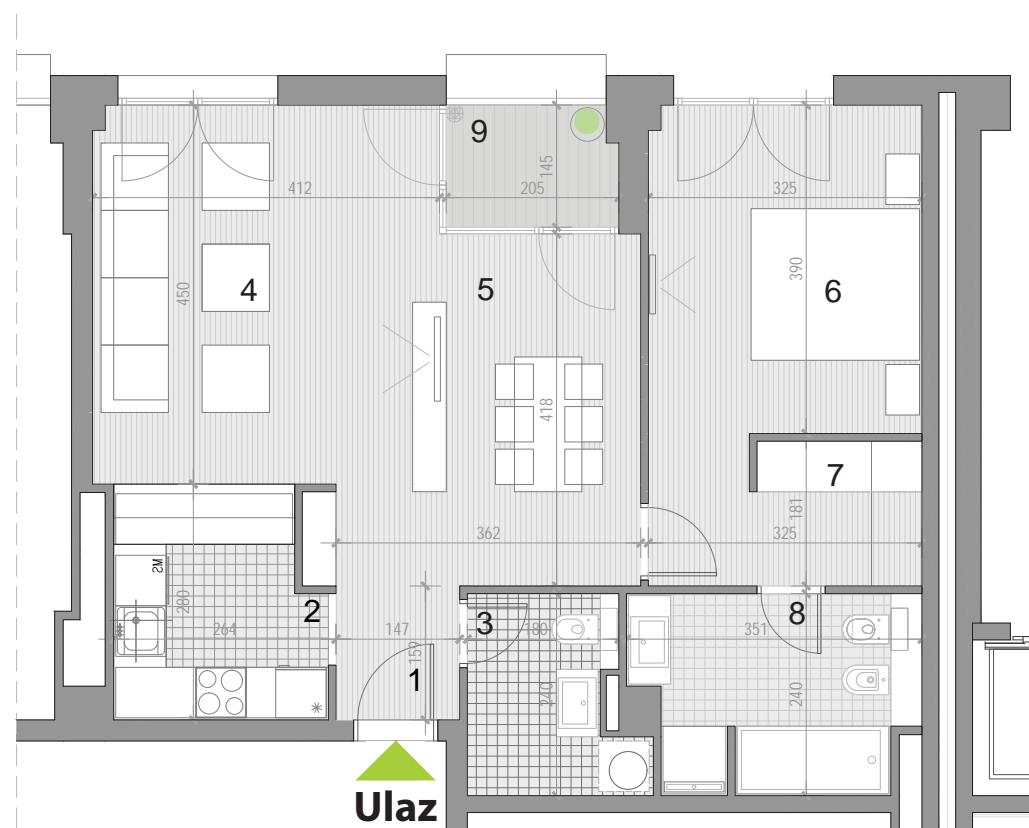

DVOSOBAN STAN

71,59m²

Ulaz G - stanovi: 8, 16, 24, 32, 40

* katalog je informativnog karaktera

R. br.	Prostorije	m ²
1.	Ulazni deo	6.83
2.	Kuhinja	6.50
3.	Toalet	4.23
4.	Dnevni boravak	18.61
5.	Trpezarija	7.31
6.	Spavaća soba	14.90
7.	Garderoba	3.37
8.	Kupatilo	6.93
9.	Lođa	2.90
UKUPNO		71.59