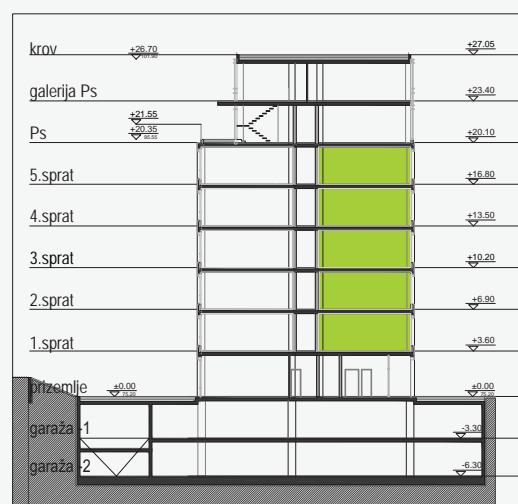

DVOSOBAN STAN

71,59m²

Ulaz G - stanovi: 8, 16, 24, 32, 40

* katalog je informativnog karaktera

R. br.	Prostorije	m ²
1.	Ulazni deo	6.83
2.	Kuhinja	6.50
3.	Toalet	4.23
4.	Dnevni boravak	18.61
5.	Trpezarija	7.31
6.	Spavaća soba	14.90
7.	Garderoba	3.37
8.	Kupatilo	6.93
9.	Lođa	2.90
UKUPNO		71.59