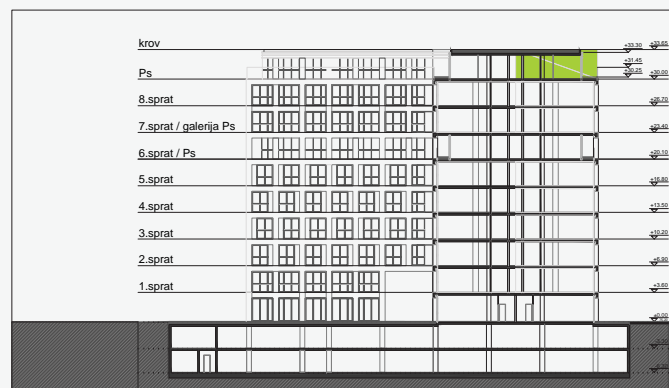

TROIPOSOBAN STAN

145,38m²

Ulaz A - stan: 27

POVUČENI SPRAT

* katalog je informativnog karaktera

R. br.	Prostorije	m ²
1.	Ulazni deo	7.82
2.	Kuhinja i trpezarija	15.27
3.	Toalet	2.57
4.	Dnevni boravak	22.32
5.	Hodnik	7.07
6.	Kupatilo	4.60
7.	Spavaća soba	9.98
8.	Spavaća soba	9.98
9.	Kupatilo	5.47
10.	Spavaća soba	15.39
11.	Terasa	44.91
UKUPNO		145.38