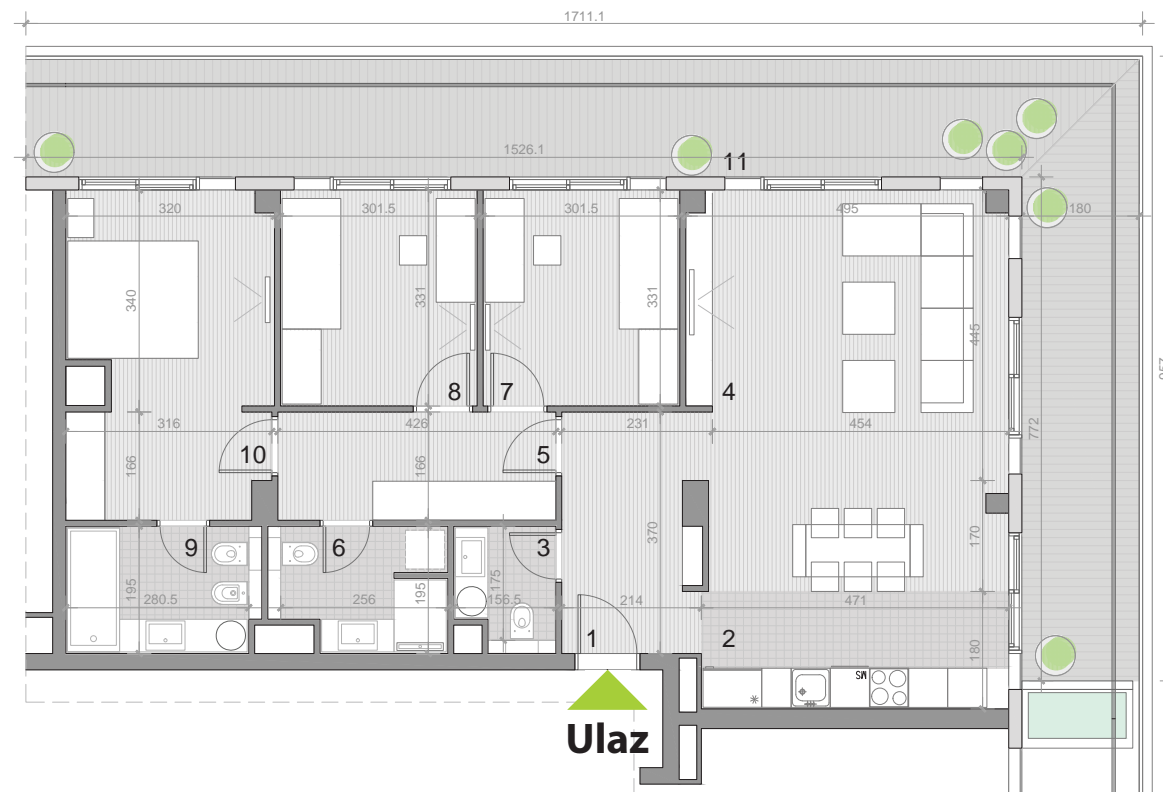

TROIPOSOBAN STAN

145,38m²

Ulaz A - stan: 27

POVUČENI SPRAT

* katalog je informativnog karaktera

R. br.	Prostorije	m ²
1.	Ulazni deo	7.82
2.	Kuhinja i trpezarija	15.27
3.	Toalet	2.57
4.	Dnevni boravak	22.32
5.	Hodnik	7.07
6.	Kupatilo	4.60
7.	Spavaća soba	9.98
8.	Spavaća soba	9.98
9.	Kupatilo	5.47
10.	Spavaća soba	15.39
11.	Terasa	44.91
UKUPNO		145.38