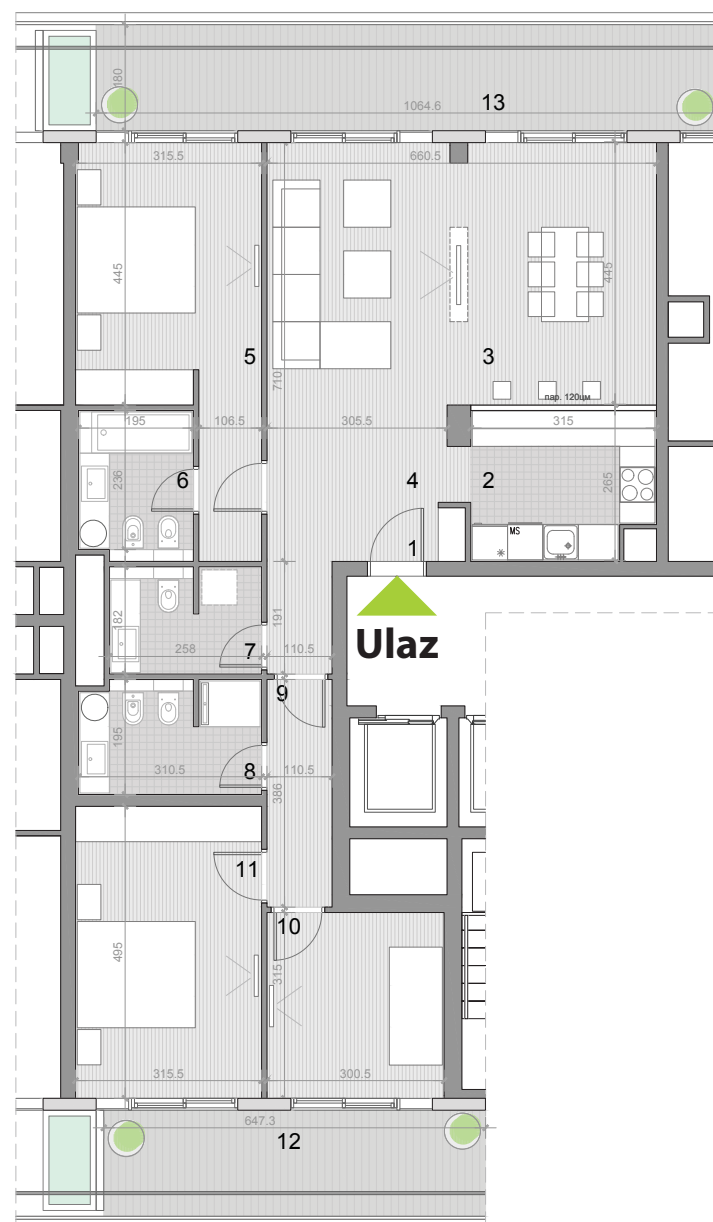

TROIPOSOBAN STAN

136,47m²

Ulaz A - stan: 25

POVUČENI SPRAT

* katalog je informativnog karaktera

R. br.	Prostorije	m ²
1.	Ulazni deo	8.72
2.	Kuhinja	7.67
3.	Trpezarija	14.24
4.	Dnevni boravak	17.19
5.	Spavaća soba	16.79
6.	Kupatilo	4.60
7.	Toalet	4.33
8.	Kupatilo	5.59
9.	Hodnik	4.27
10.	Spavaća soba	9.47
11.	Spavaća soba	15.62
12.	Terasa	10.26
13.	Terasa	17.73