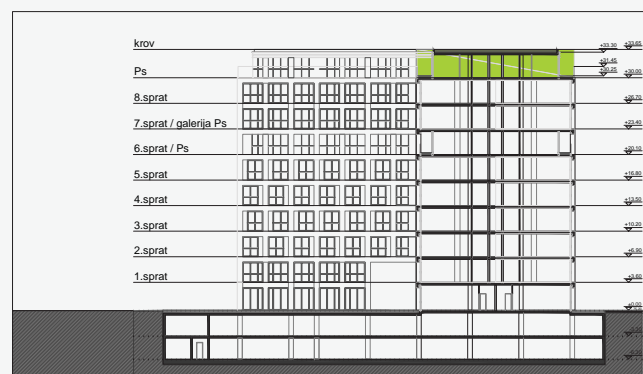

TROIPOSOBAN STAN

136,47m²

Ulaz A - stan: 25

POVUČENI SPRAT

* katalog je informativnog karaktera

R. br.	Prostorije	m ²
1.	Ulazni deo	8.72
2.	Kuhinja	7.67
3.	Trpezarija	14.24
4.	Dnevni boravak	17.19
5.	Spavaća soba	16.79
6.	Kupatilo	4.60
7.	Toalet	4.33
8.	Kupatilo	5.59
9.	Hodnik	4.27
10.	Spavaća soba	9.47
11.	Spavaća soba	15.62
12.	Terasa	10.26
13.	Terasa	17.73