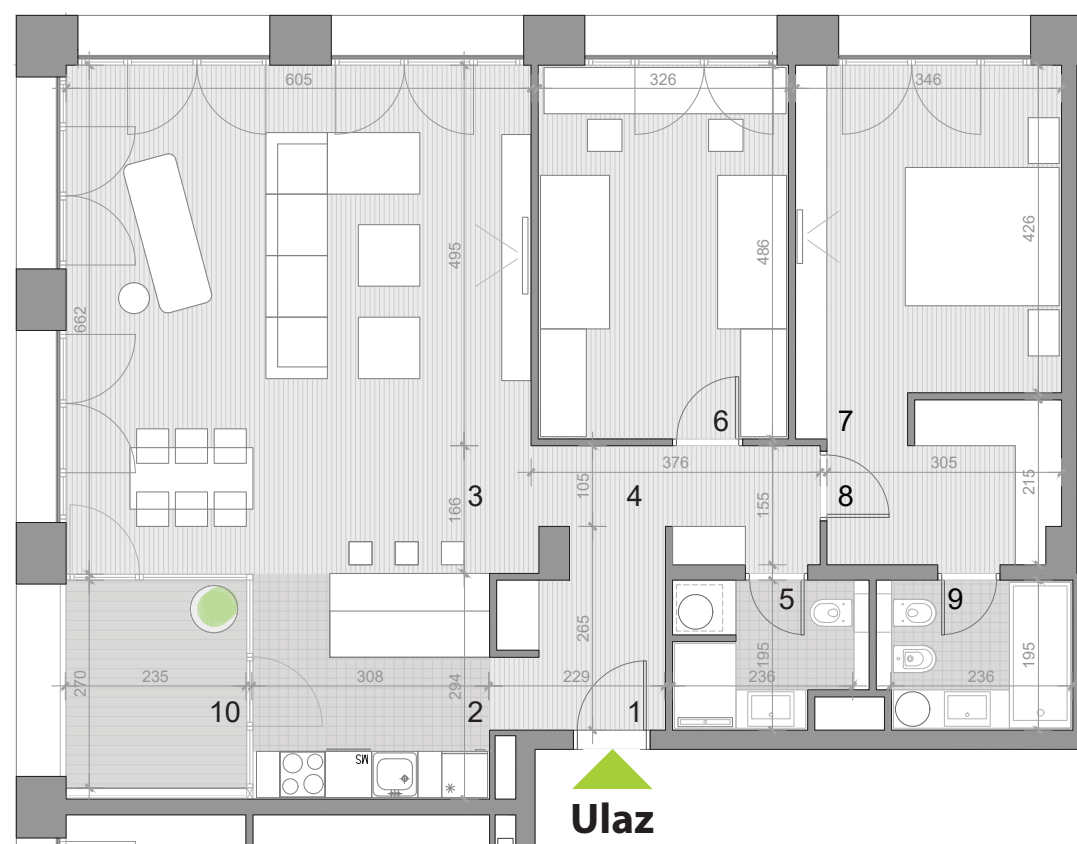

TROSOBAN STAN

111,81m²

Ulaz B - stanovi: 2, 26, 30

* katalog je informativnog karaktera

R. br.	Prostorije	m ²
1.	Ulazni deo	3.97
2.	Kuhinja	10.40
3.	Dnevni boravak sa trpezarijom	40.14
4.	Hodnik	4.80
5.	Kupatilo	4.21
6.	Spavaća soba	15.84
7.	Spavaća soba	17.48
8.	Garderoba	4.01
9.	Kupatilo	4.60
10.	Lođa	6.34
UKUPNO		111.81