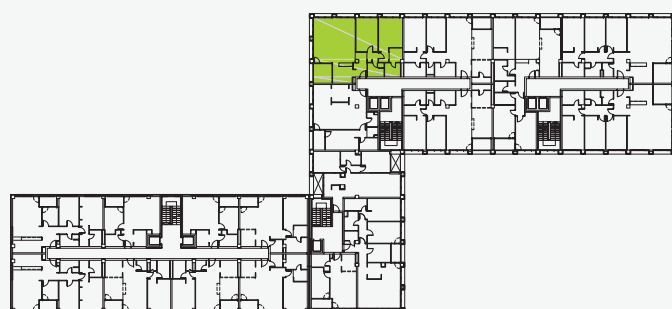

TROSOBAN STAN

111,81m²

Ulaz B - stanovi: 2, 26, 30

* katalog je informativnog karaktera

R. br.	Prostorije	m ²
1.	Ulazni deo	3.97
2.	Kuhinja	10.40
3.	Dnevni boravak sa trpezarijom	40.14
4.	Hodnik	4.80
5.	Kupatilo	4.21
6.	Spavaća soba	15.84
7.	Spavaća soba	17.48
8.	Garderoba	4.01
9.	Kupatilo	4.60
10.	Lođa	6.34
UKUPNO		111.81