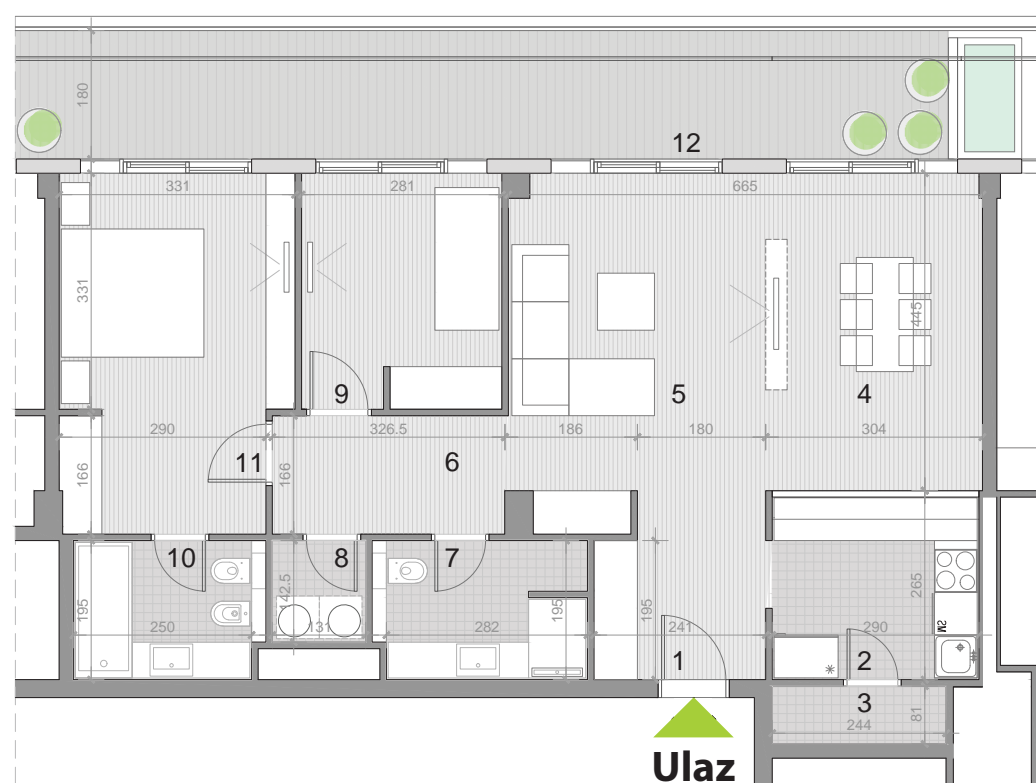

DVOIPOSOBAN STAN

112,25m²

Ulaz B - stan: 36

POVUČENI SPRAT

* katalog je informativnog karaktera

R. br.	Prostorije	m ²
1.	Ulazni deo	4.70
2.	Kuhinja	7.51
3.	Ostava	1.98
4.	Trpezarija	13.51
5.	Dnevni boravak	18.06
6.	Hodnik	5.46
7.	Kupatilo	5.42
8.	Vešernica	1.87
9.	Spavaća soba	9.25
10.	Kupatilo	4.87
11.	Spavaća soba	15.95
12.	Terasa	23.67
UKUPNO		112.25