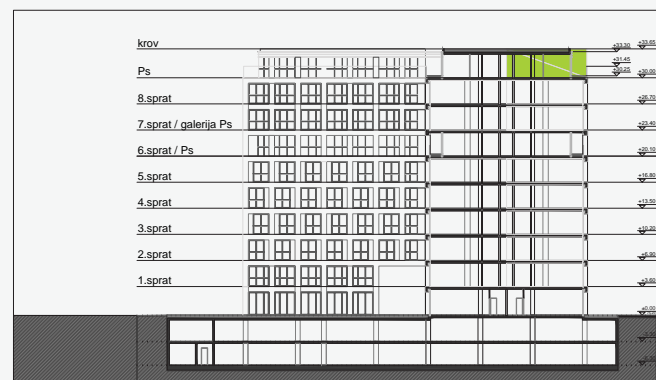

DVOIPOSOBAN STAN

112,25m²

Ulaz B - stan: 36

POVUČENI SPRAT

* katalog je informativnog karaktera

R. br.	Prostorije	m ²
1.	Ulazni deo	4.70
2.	Kuhinja	7.51
3.	Ostava	1.98
4.	Trpezarija	13.51
5.	Dnevni boravak	18.06
6.	Hodnik	5.46
7.	Kupatilo	5.42
8.	Vešernica	1.87
9.	Spavaća soba	9.25
10.	Kupatilo	4.87
11.	Spavaća soba	15.95
12.	Terasa	23.67
UKUPNO		112.25