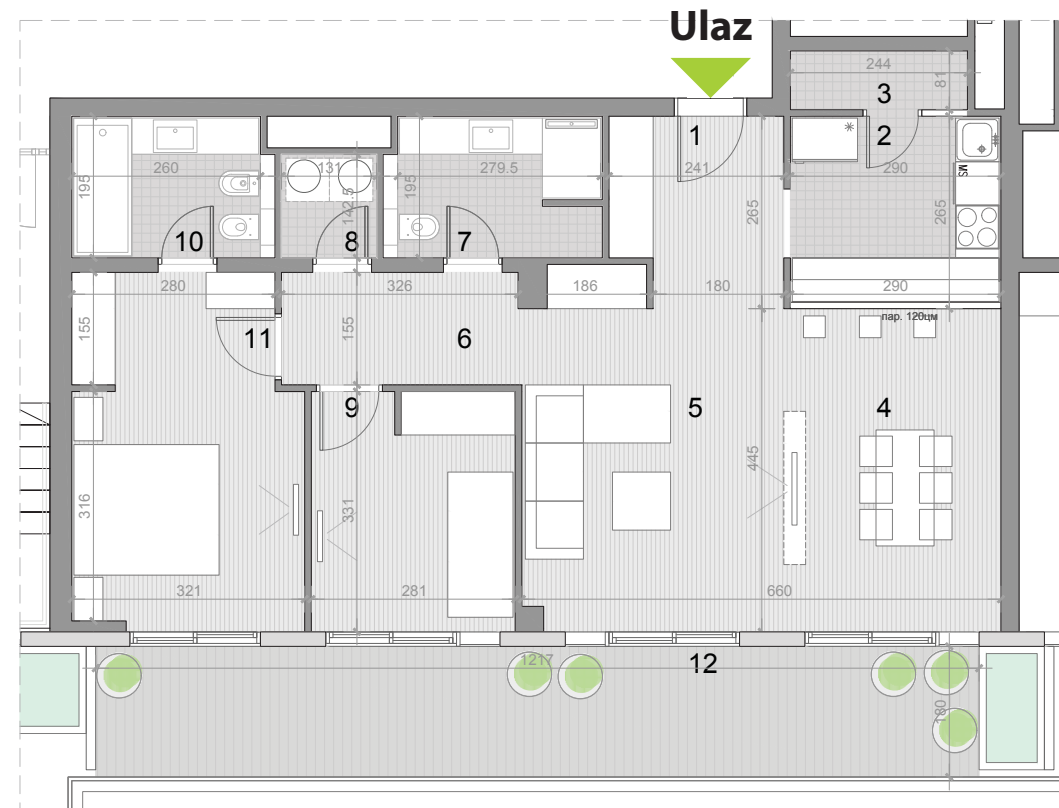

DVOIPOSOBAN STAN

110,78m²

Ulaz B - stan: 35

POVUČENI SPRAT

* katalog je informativnog karaktera

R. br.	Prostorije	m ²
1.	Ulazni deo	4.70
2.	Kuhinja	7.51
3.	Ostava	1.98
4.	Trpezarija	13.16
5.	Dnevni boravak	17.98
6.	Hodnik	5.11
7.	Kupatilo	5.42
8.	Vešernica	1.87
9.	Spavaća soba	9.16
10.	Kupatilo	5.07
11.	Spavaća soba	15.16
12.	Terasa	23.67
UKUPNO		110.78