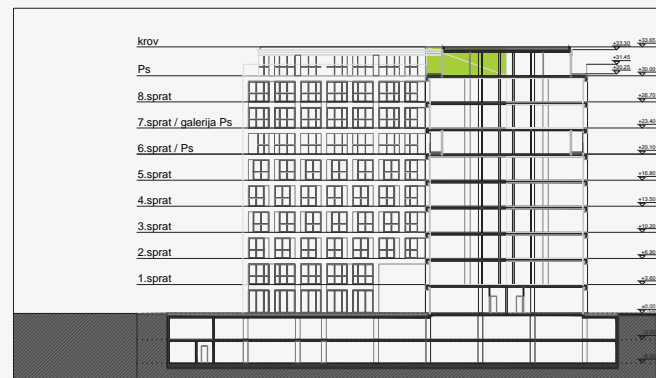

DVOIPOSOBAN STAN

110,78m²

Ulaz B - stan: 35

POVUČENI SPRAT

* katalog je informativnog karaktera

R. br.	Prostorije	m ²
1.	Ulazni deo	4.70
2.	Kuhinja	7.51
3.	Ostava	1.98
4.	Trpezarija	13.16
5.	Dnevni boravak	17.98
6.	Hodnik	5.11
7.	Kupatilo	5.42
8.	Vešernica	1.87
9.	Spavaća soba	9.16
10.	Kupatilo	5.07
11.	Spavaća soba	15.16
12.	Terasa	23.67
UKUPNO		110.78