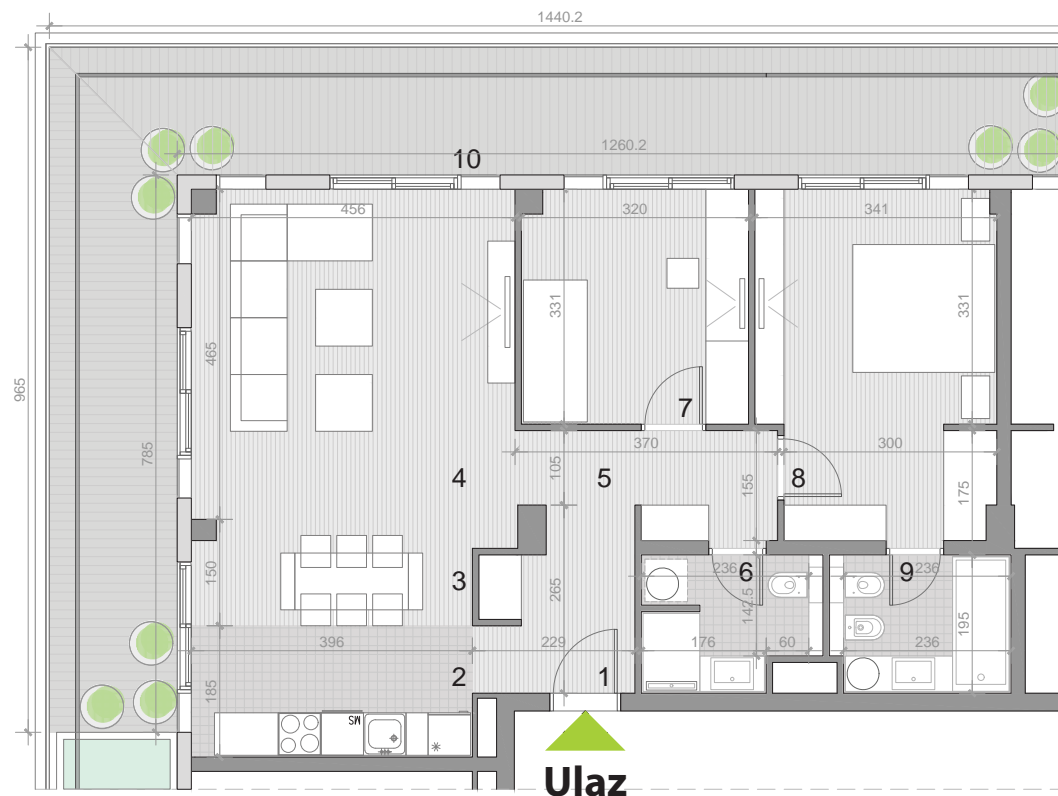

DVOIPOSOBAN STAN

118,94m²

Ulaz B - stan: 34

POVUCENI SPRAT

* katalog je informativnog karaktera

R. br.	Prostorije	m ²
1.	Ulazni deo	3.29
2.	Kuhinja	7.98
3.	Trpezarija	7.71
4.	Dnevni boravak	20.21
5.	Hodnik	5.44
6.	Kupatilo	4.21
7.	Spavaća soba	10.49
8.	Spavaća soba	16.03
9.	Kupatilo	4.60
10.	Terasa	38.97
UKUPNO		118.94