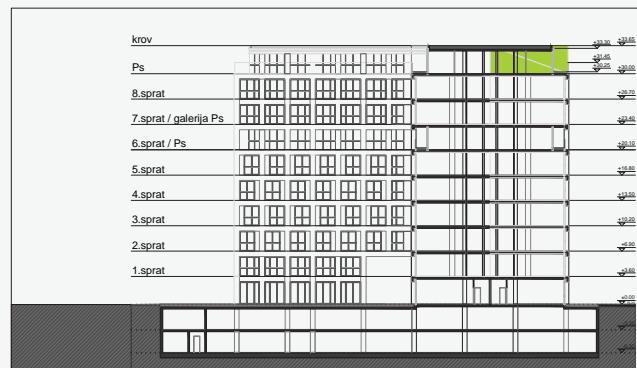

DVOIPOSOBAN STAN

118,94m²

Ulaz B - stan: 34

POVUCENI SPRAT

* katalog je informativnog karaktera

R. br.	Prostorije	m ²
1.	Ulazni deo	3.29
2.	Kuhinja	7.98
3.	Trpezarija	7.71
4.	Dnevni boravak	20.21
5.	Hodnik	5.44
6.	Kupatilo	4.21
7.	Spavaća soba	10.49
8.	Spavaća soba	16.03
9.	Kupatilo	4.60
10.	Terasa	38.97
UKUPNO		118.94