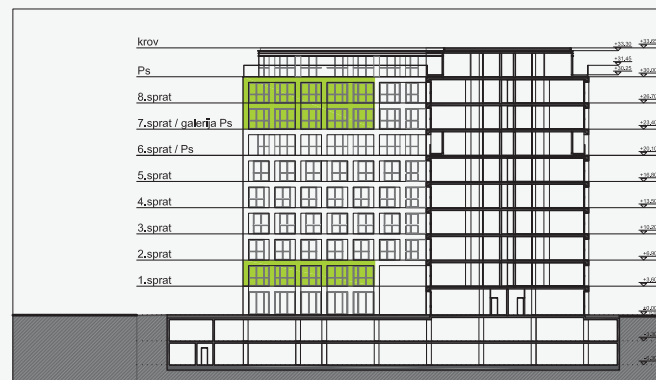

TROIPOSOBAN STAN 108,89m²

Ulaz V - stanovi: 2, 18, 21

* katalog je informativnog karaktera

Ulaz

R. br.	Prostorije	m ²
1.	Ulazni deo	6.35
2.	Toalet	2.60
3.	Kuhinja	11.72
4.	Trpezarija	7.91
5.	Dnevni boravak	22.33
6.	Spavaća soba	9.97
7.	Spavaća soba	14.45
8.	Spavaća soba	15.41
9.	Kupatilo	5.19
10.	Kupatilo	4.43
11.	Hodnik	4.21
12.	Lođa	4.33
UKUPNO		108.89