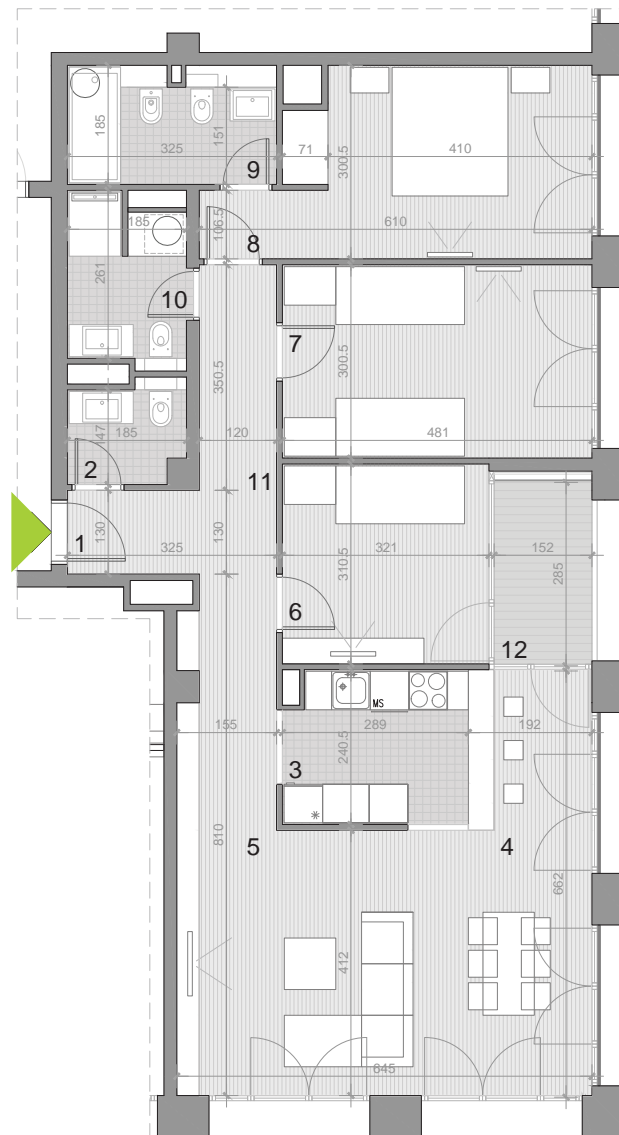

TROIPOSOBAN STAN 108,89m²

Ulaz V - stanovi: 2, 18, 21

* katalog je informativnog karaktera

Ulaz

R. br.	Prostorije	m ²
1.	Ulazni deo	6.35
2.	Toalet	2.60
3.	Kuhinja	11.72
4.	Trpezarija	7.91
5.	Dnevni boravak	22.33
6.	Spavaća soba	9.97
7.	Spavaća soba	14.45
8.	Spavaća soba	15.41
9.	Kupatilo	5.19
10.	Kupatilo	4.43
11.	Hodnik	4.21
12.	Lođa	4.33
UKUPNO		108.89